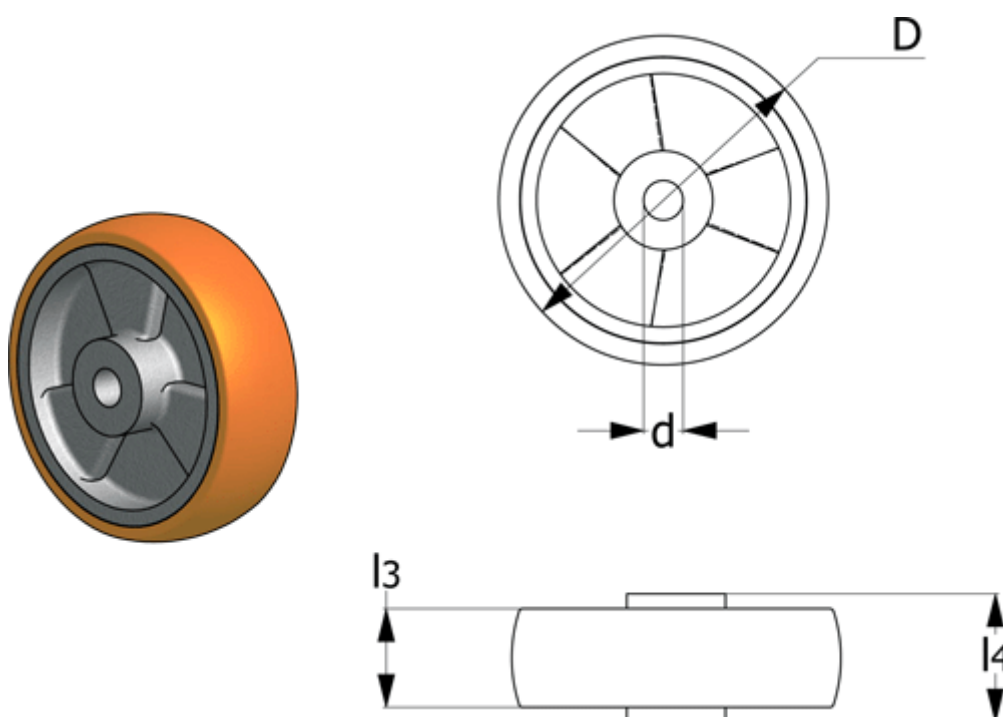

Varenummer: 2314451511  
Beskrivelse: E+G Aluminiums hjul 451511  
RE.F5-125-RSL Løst

## Mål

|                             |          |
|-----------------------------|----------|
| d                           | = 12     |
| D                           | = 125    |
| Dynamisk belastning (N)     | = 4000   |
| Kode                        | = 451511 |
| l3                          | = 35     |
| l4                          | = 40     |
| Max. statisk belastning (N) | = 5000   |
| Rullemodstand (N)           | = 2800   |

|          |                 |
|----------|-----------------|
| Type     | = RE.F5-125-RSL |
| Vægt (g) | = 500           |